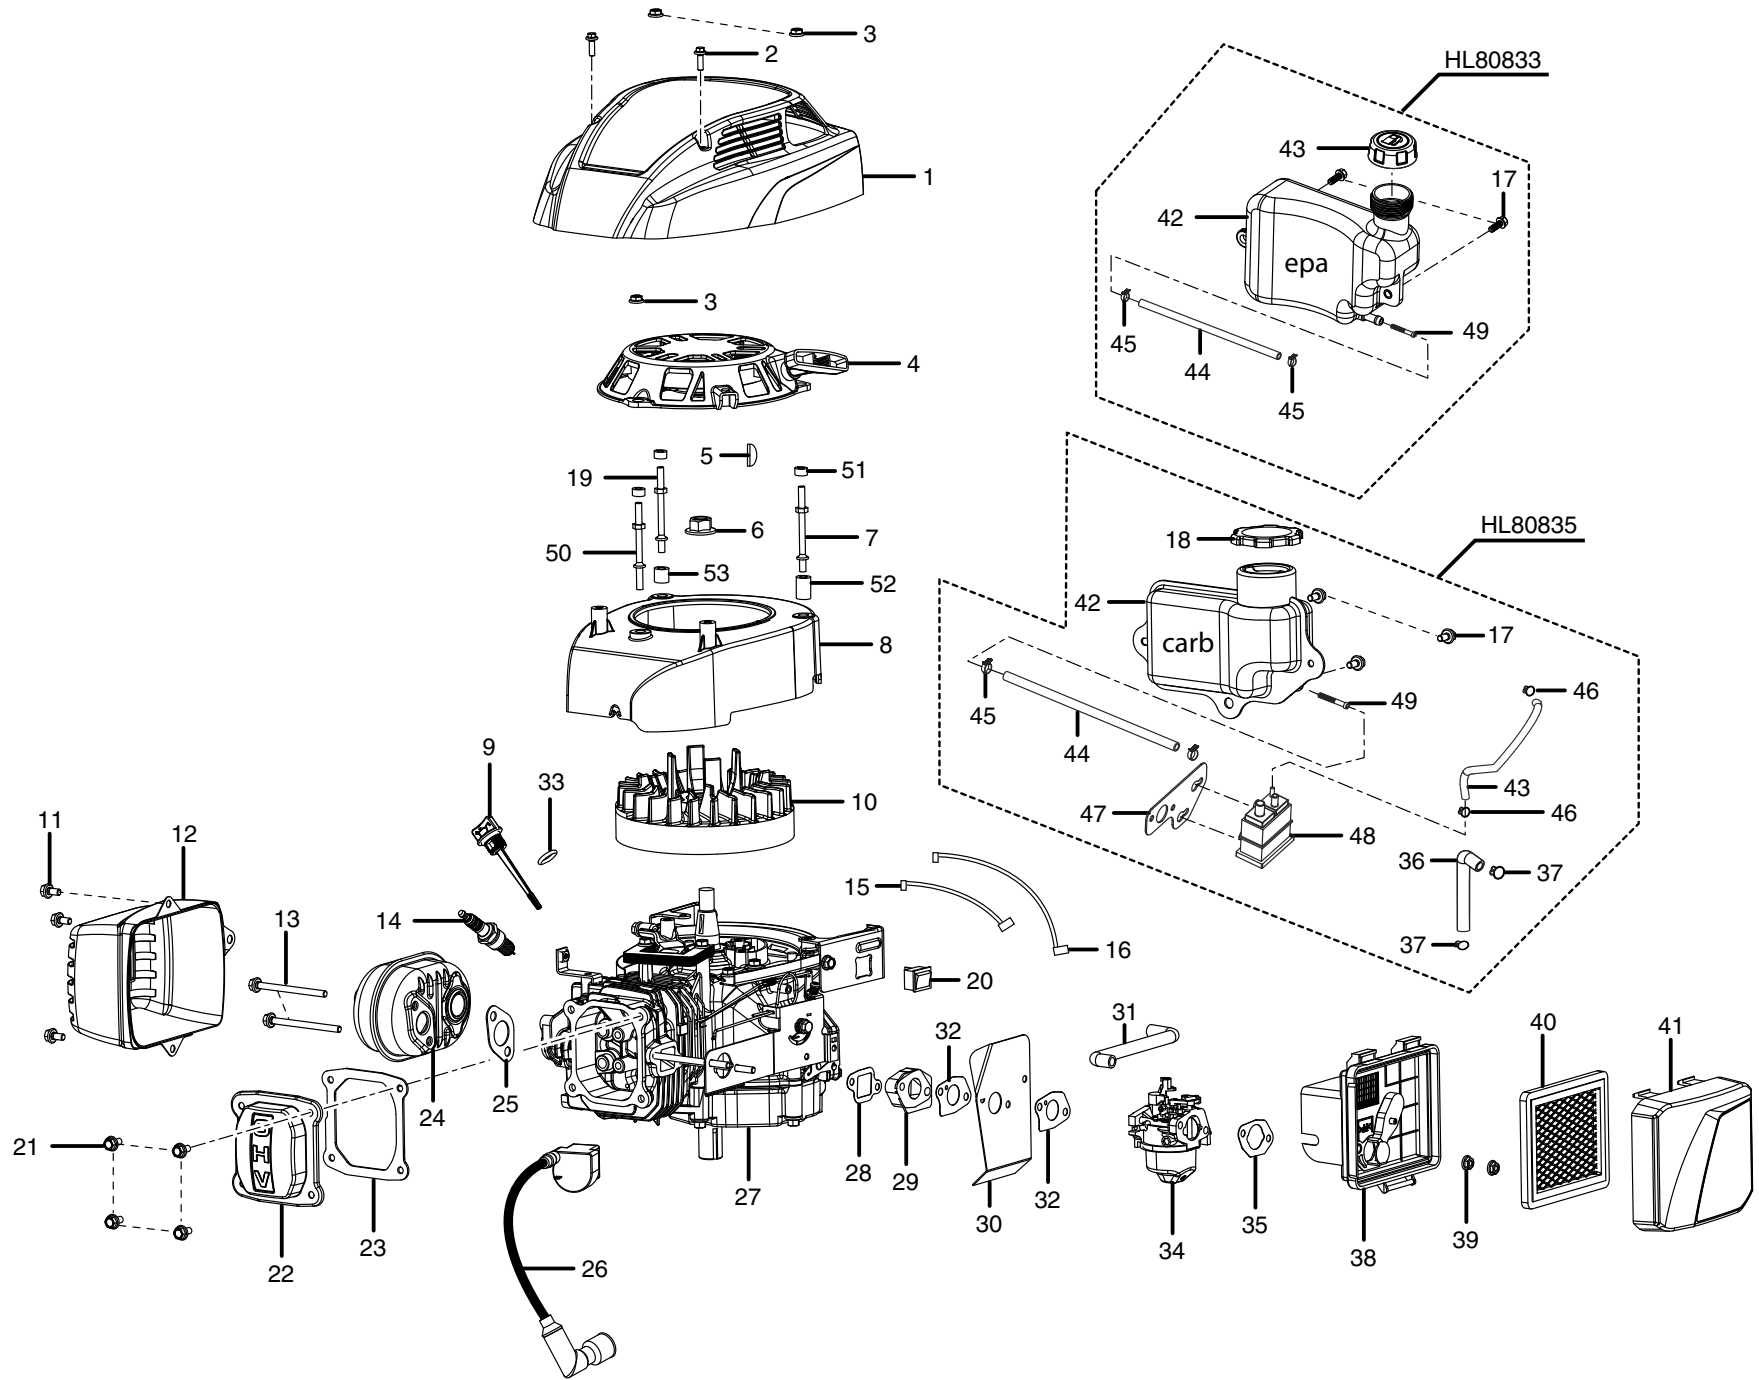

HL80833/HL80835

HOMELITE PRESSURE WASHER – MODEL NO. HL80833/HL80835

PARTS LIST

KEY NO.	PART NUMBER	DESCRIPTION	QTY.	KEY NO.	PART NUMBER	DESCRIPTION	QTY.
1	099947001001	Engine Cover.....	1	28	099947001025	Gasket (Insulator Plate, Inner).....	2
2	099947001002	Bolt (Engine Cover).....	2	29	099947001027	Insulator Plate.....	1
3	099947001003	Hex Nut (Starter).....	3	30	099947001026	Gasket (Insulator Plate, Outer).....	1
4	099947001004	Starter w/Recoil Assembly.....	1	31	099947001028	Breather Tube.....	1
5	099947001005	Key.....	1	32	099947001029	Gasket (Carburator).....	2
6	099947001044	Flywheel Nut.....	1	33	099947001048	Seal Ring.....	1
7	099947001006	Stud A.....	1	34	099947001030	Carburator Assembly.....	1
8	099947001007	Engine Shroud.....	1	35	099947001031	Gasket (Air Filter).....	1
9	099947001008	Oil Dipstick Assembly.....	1	36	099947001049	Hose (Air Filter) (HL80833).....	1
10	099947001045	Flywheel Assembly.....	1	37	099947001050	Hose Clamp (HL80833).....	2
11	099947001009	Bolt (Muffler Cover).....	3	38	099947001032	Air Filter Case.....	1
12	099947001010	Muffler Cover.....	1	39	099947001033	Hex Nut (Air Filter).....	2
13	099947001011	Muffler Bolt.....	2	40	099947001034	Air Filter.....	1
14	099947001012	Spark Plug.....	1	41	099947001035	Air Filter Cover.....	1
15	099947001013	Ground Wire.....	1	42	099947001051	Fuel Tank (HL80833).....	1
16	099947001014	Coil Wire.....	1		099947001036	Fuel Tank (HL80835).....	1
17	099947001015	Bolt (Fuel Tank).....	2	43	099947001037	Fuel Hose (HL80835).....	1
18	099947001046	Fuel Cap (HL80833).....	1	44	099947001052	Fuel Tube.....	1
	099947001016	Fuel Cap (HL80835).....	1	45	099947001053	Clamp (Fuel Tube).....	2
19	099947001017	Stud C.....	1	46	099947001054	Clamp (Fuel Hose) (HL80835).....	2
20	099947001018	Switch.....	1	47	099947001055	Bracket (HL80835).....	1
21	099947001019	Bolt (Valve Cover).....	4	48	099947001056	Fuel System Collector (HL80833).....	1
22	099947001020	Valve Cover.....	1	49	099947001039	Fuel Filter.....	1
23	099947001021	Valve Cover Gasket.....	1	50	099947001040	Stud B.....	1
24	099947001022	Muffler.....	1	51	099947001041	Bushing (Engine Shroud).....	3
25	099947001023	Muffler Gasket.....	1	52	099947001042	Bushing (Tall).....	1
26	099947001024	Ignition Coil.....	1	53	099947001043	Bushing (Short).....	1
27	099947001047	Crankcase Assembly.....	1